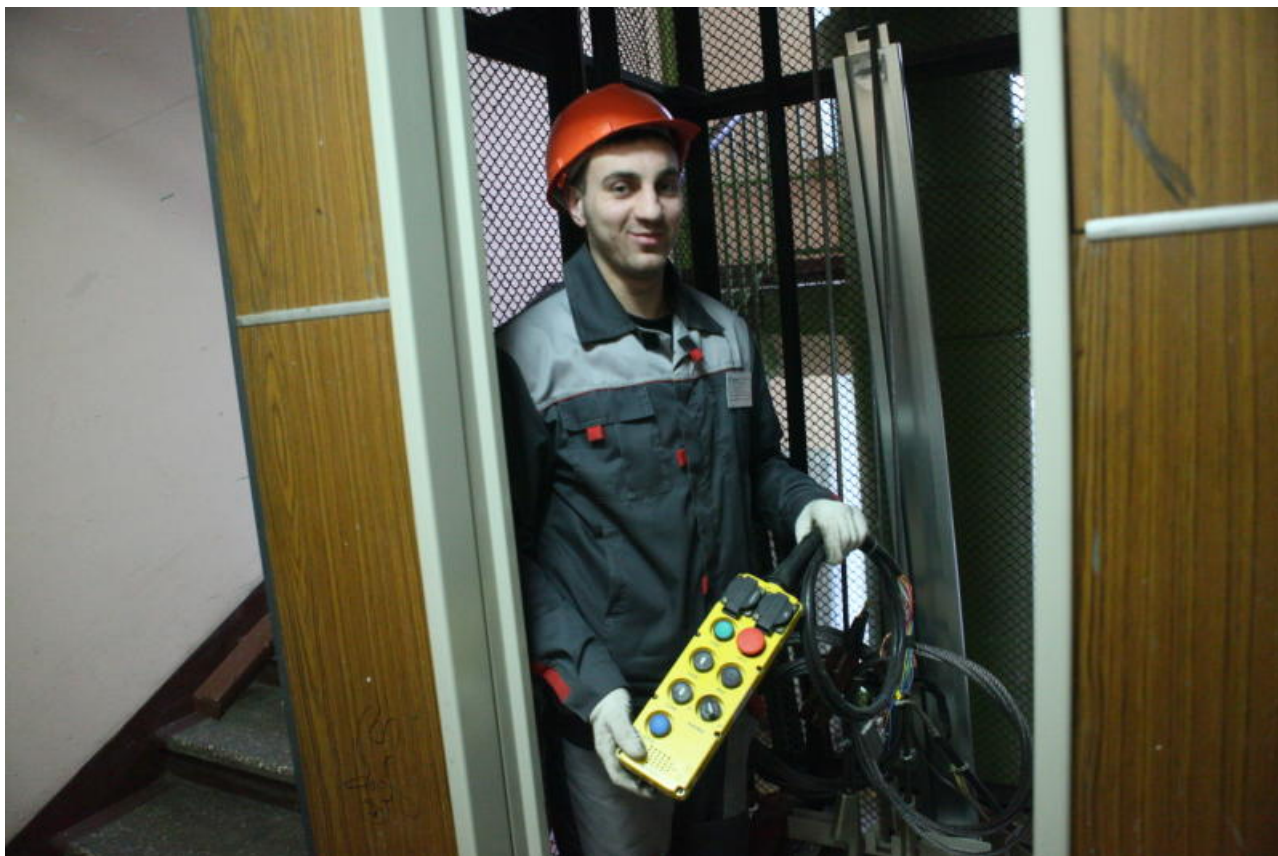

Новый подъемник установили в жилом доме в районе Арбат

27.10.2017

Объект ввели в эксплуатацию 24 октября. Информацию сообщил начальник отдела жилищно-коммунального хозяйства, благоустройства и транспорта управы района Арбат.

- В первом подъезде дома 31/21 по Смоленской площади специалисты заменили пассажирский лифт. Работы продолжались полтора месяца, - рассказал Олег Шелковкин. - Средства на установку нового подъемника были направлены из Фонда капитального ремонта.