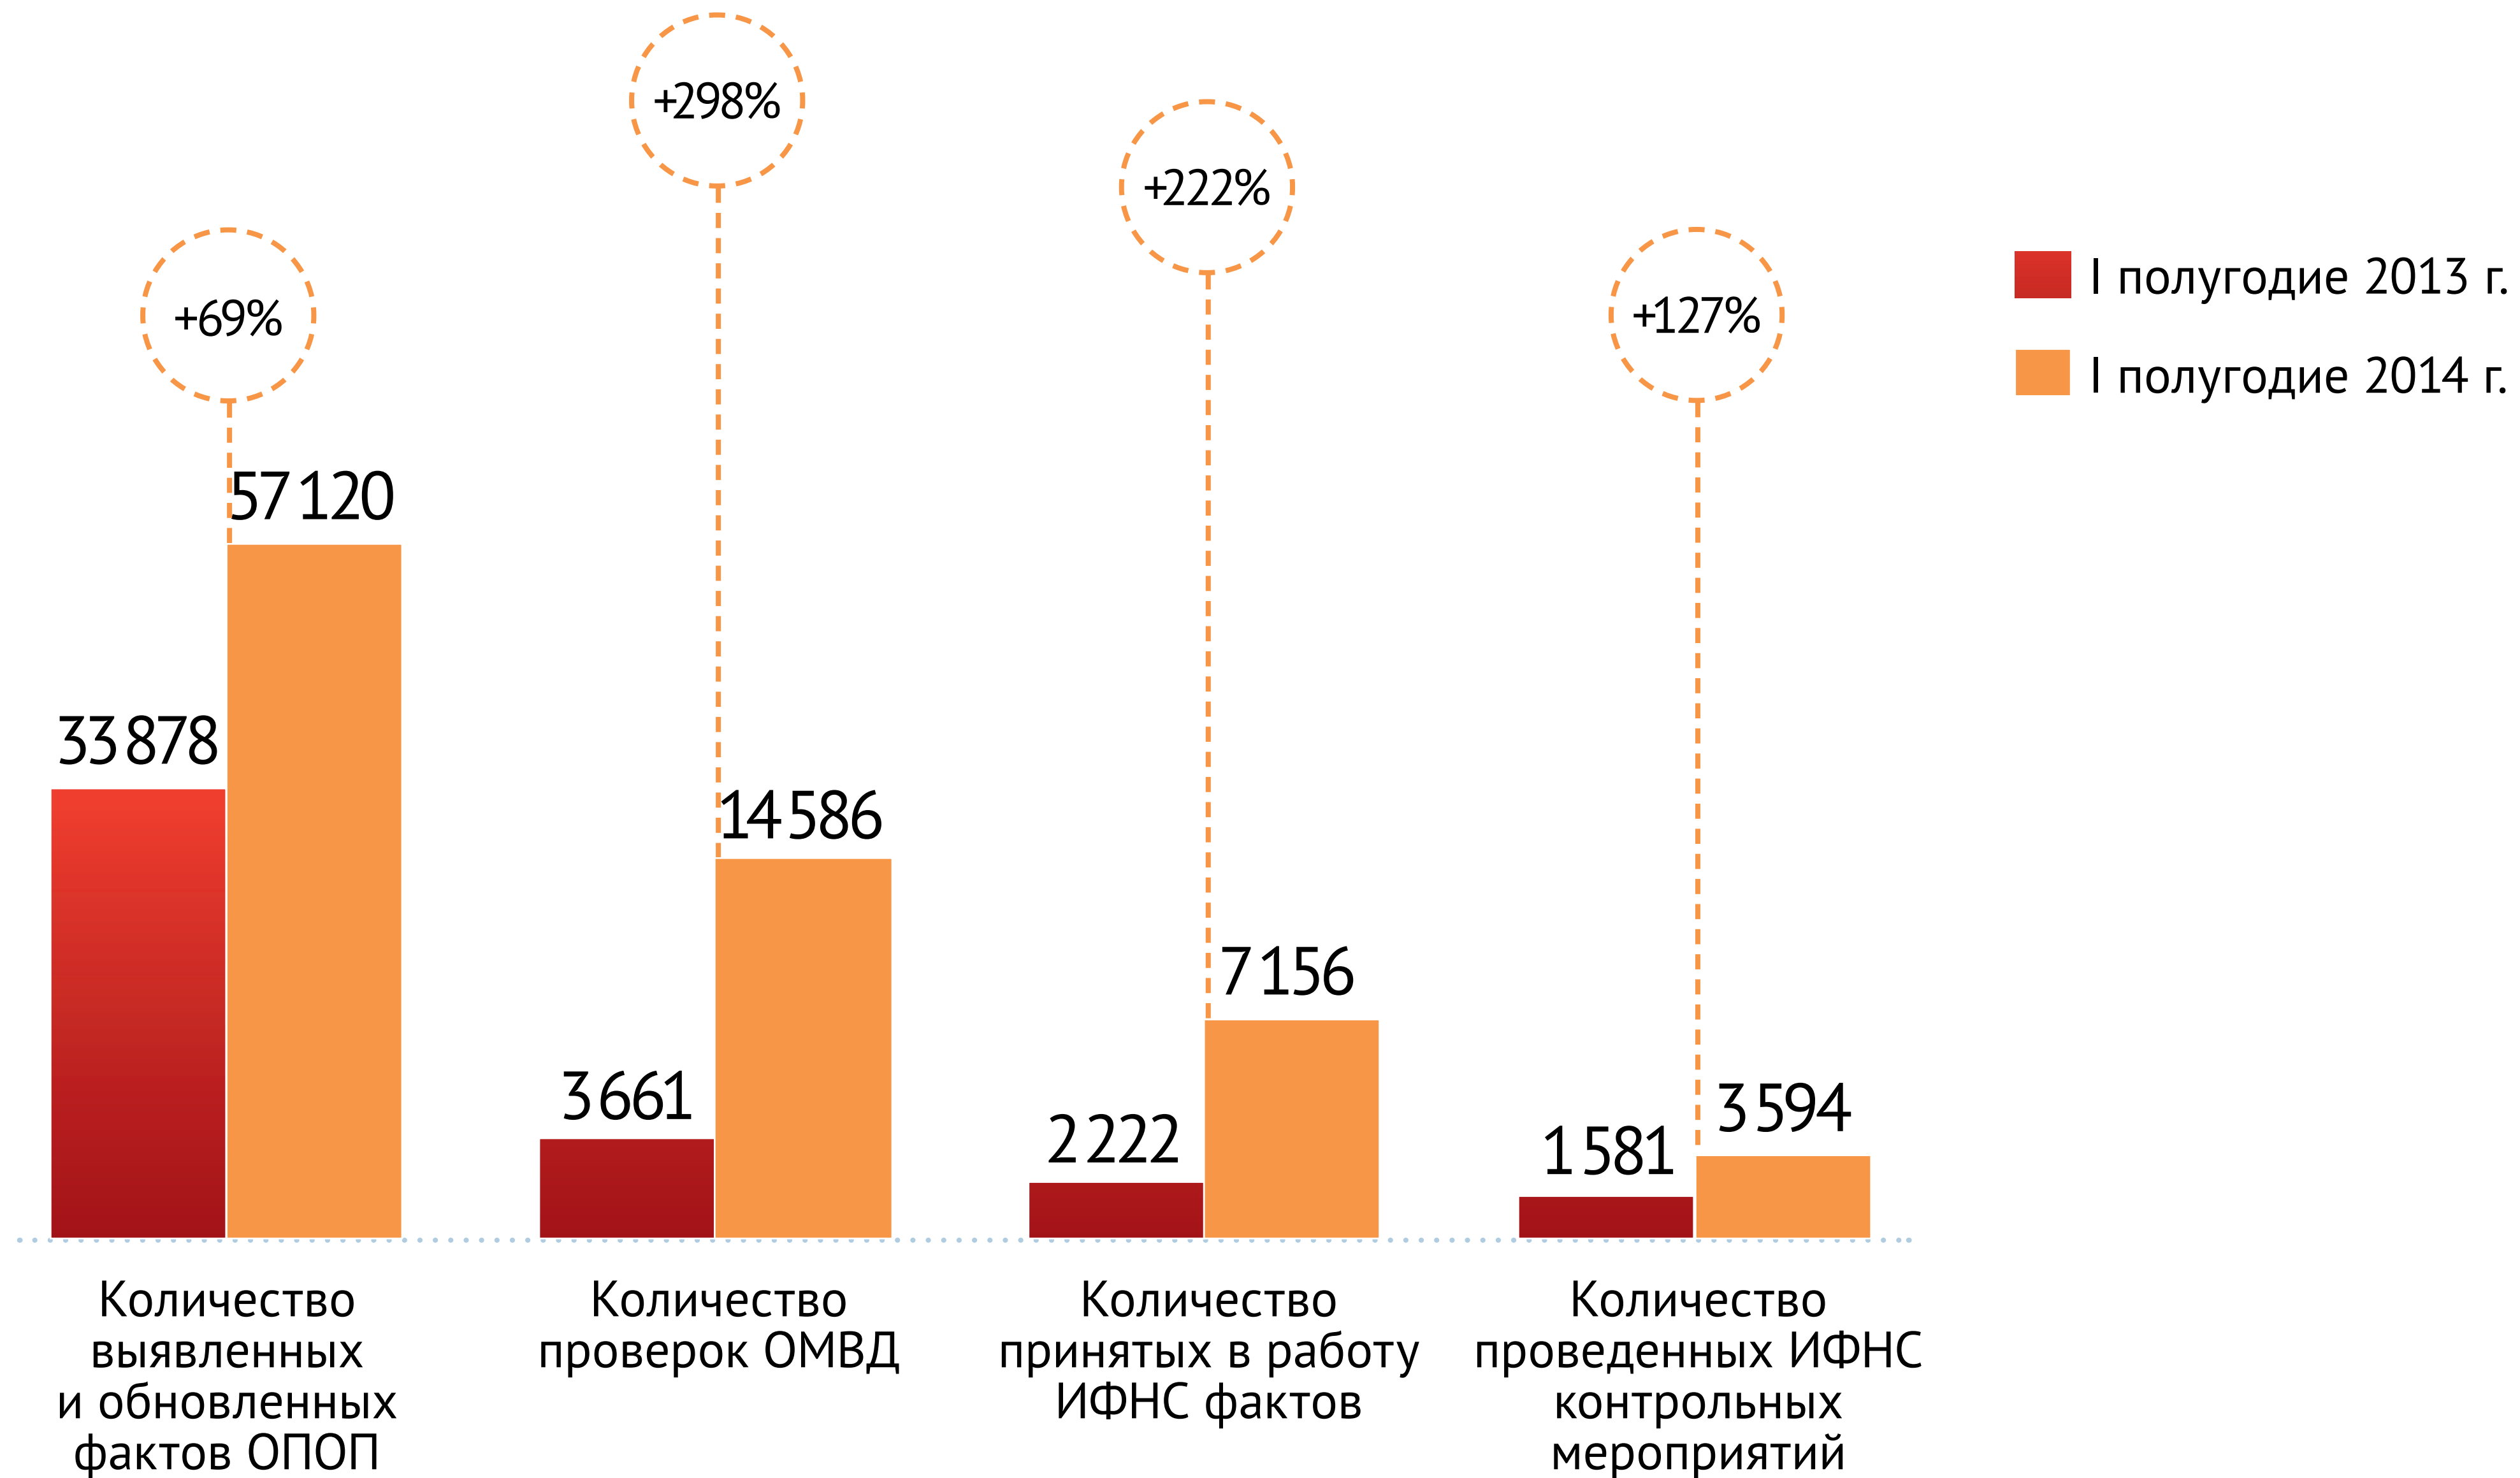

СРАВНЕНИЕ ПОКАЗАТЕЛЕЙ РАБОТЫ УЧАСТНИКОВ ПРОЕКТА В I ПОЛУГОДИИ 2014 И 2013 ГОДА