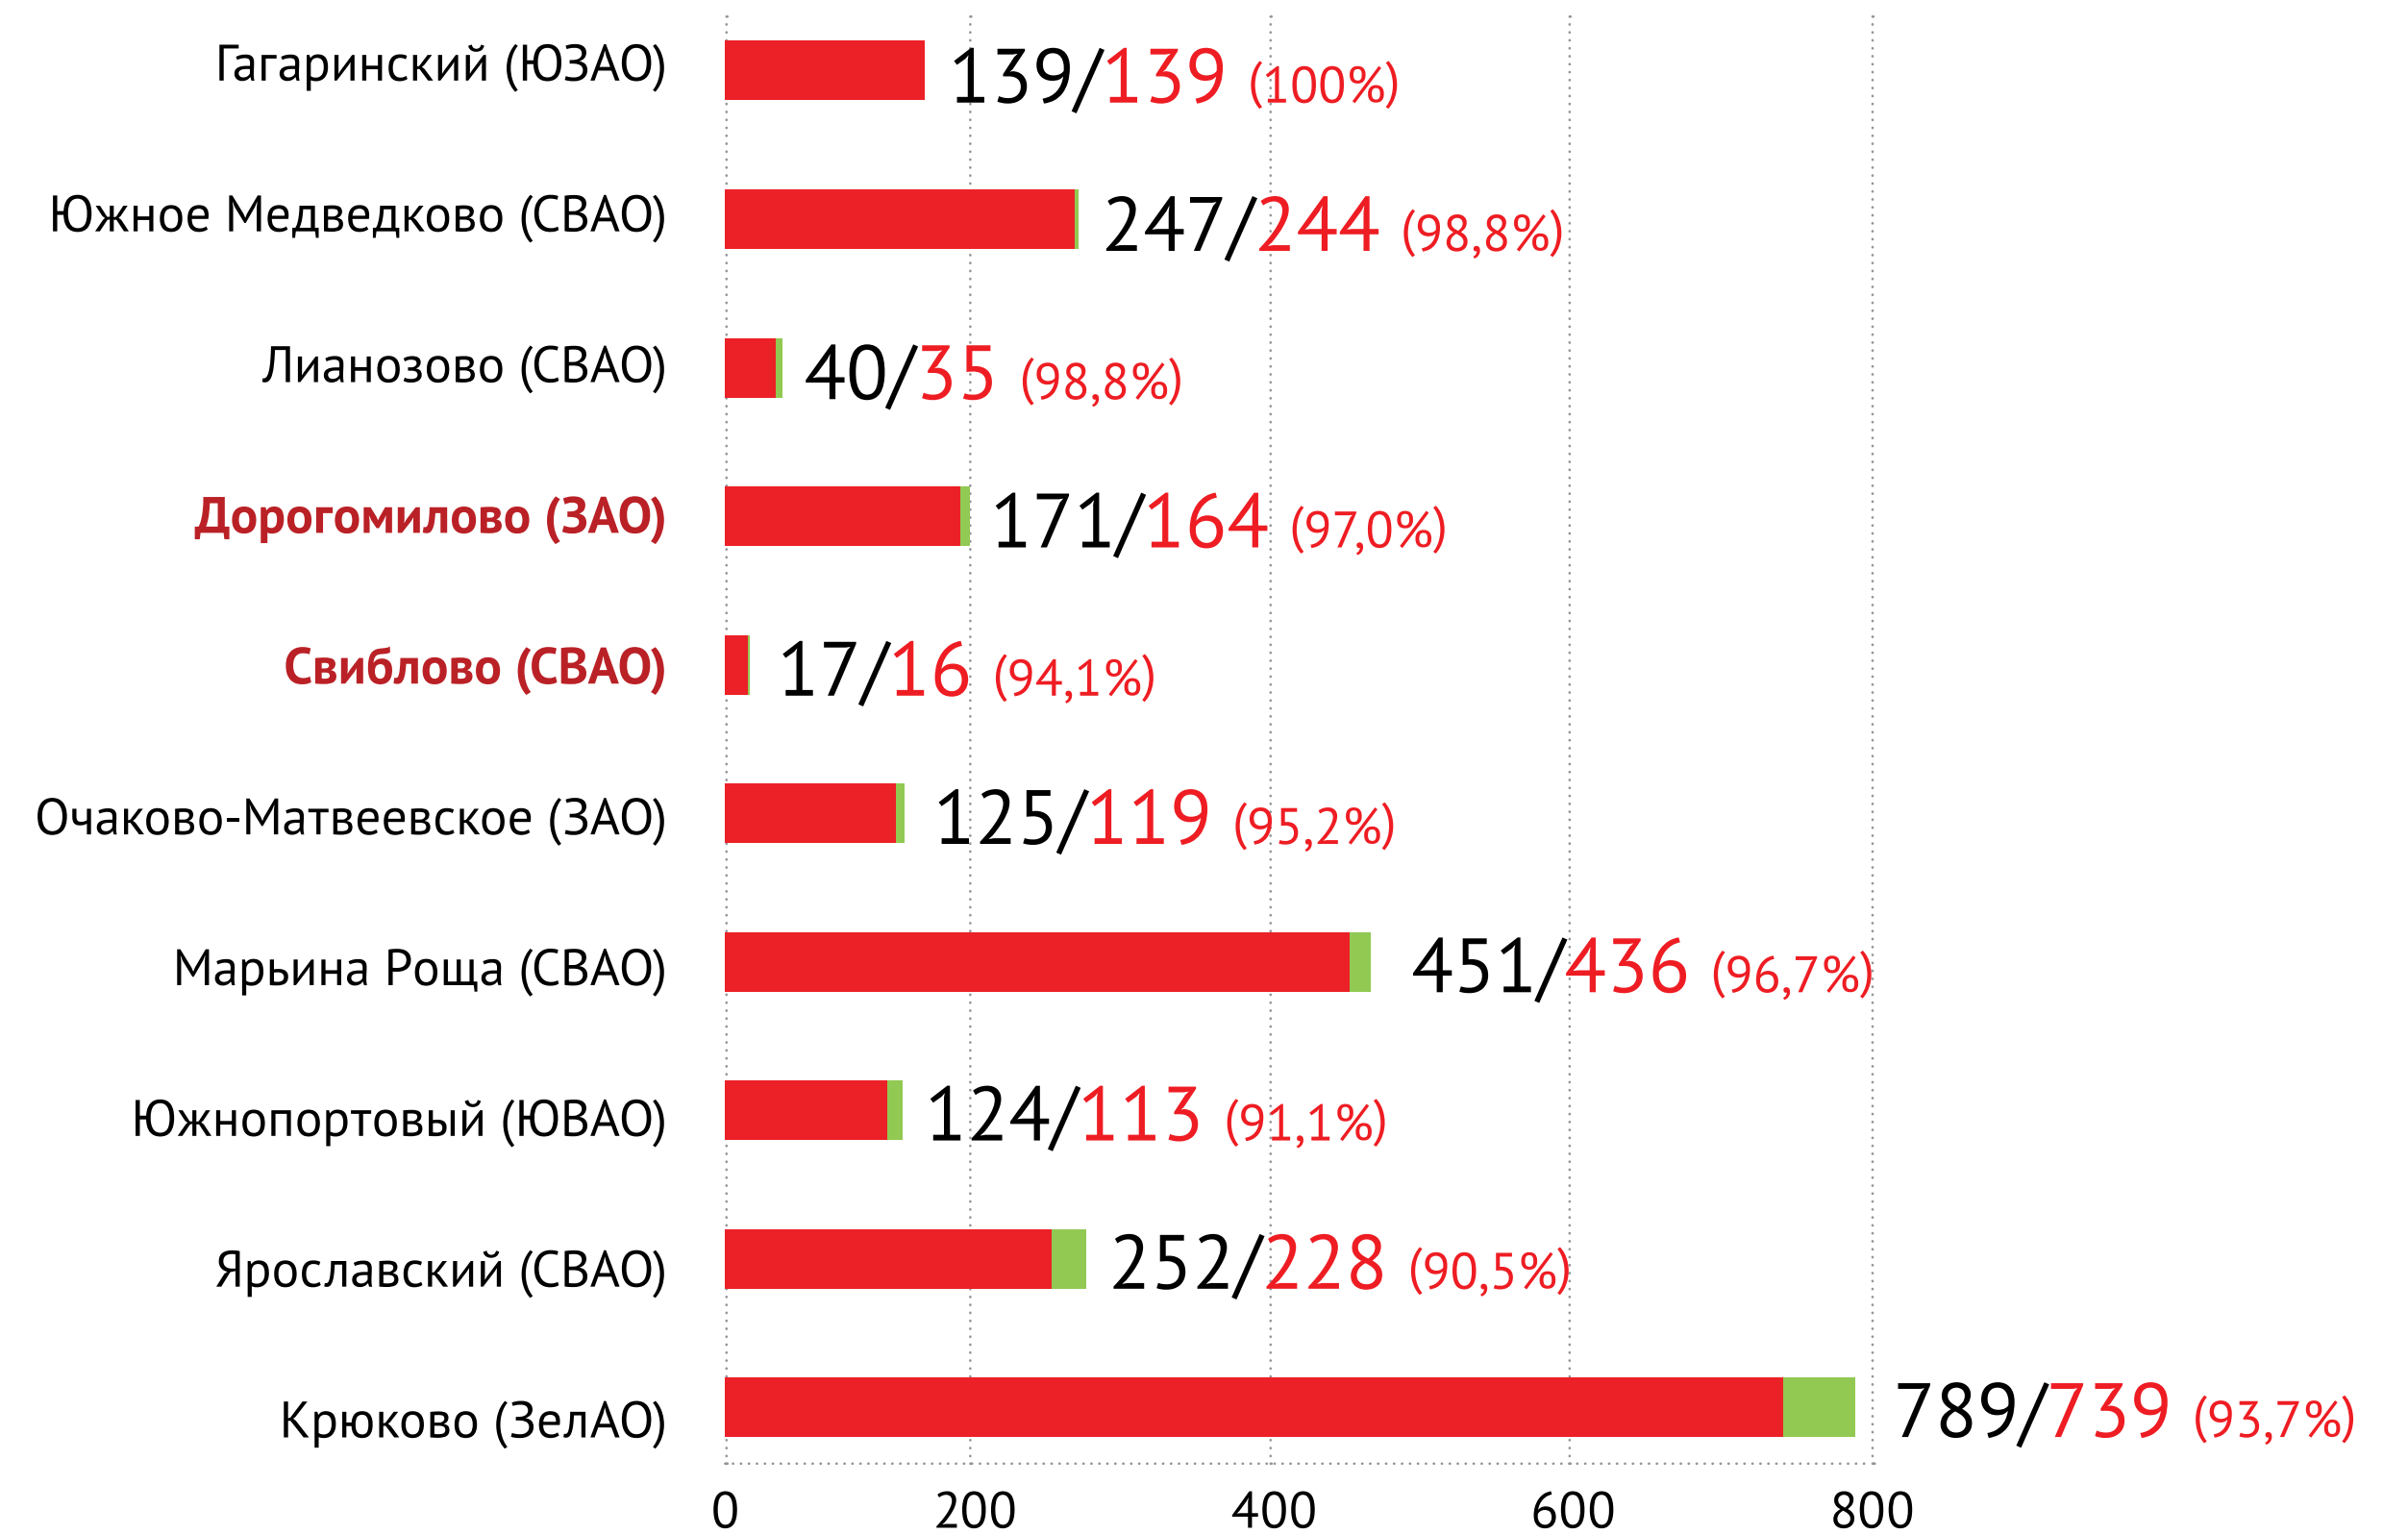

# СРАВНЕНИЕ ПОКАЗАТЕЛЕЙ РАБОТЫ УЧАСТНИКОВ ПРОЕКТА В I ПОЛУГОДИИ 2014 И 2013 ГОДА

# ВЫЯВЛЕНИЕ ОПОП НОВЫХ ФАКТОВ В РАЗРЕЗЕ АДМИНИСТРАТИВНЫХ ОКРУГОВ В I ПОЛУГОДИИ 2014 ГОДА

КОЛИЧЕСТВО НОВЫХ ВЫЯВЛЕННЫХ ФАКТОВ ОПОП В РАЗРЕЗЕ АДМИНИСТРАТИВНЫХ ОКРУГОВ, ШТ.

КОЛИЧЕСТВО ПЕРЕПРОВЕРЕННЫХ ФАКТОВ ОПОП В РАЗРЕЗЕ АДМИНИСТРАТИВНЫХ ОКРУГОВ, ШТ.

В I полугодии 2014 года сотрудниками ОПОП выявлено **57 120** фактов, из них: новых фактов – **16 878**, перепроверено старых фактов – **40 242**.

# РЕЙТИНГ РАЙОНОВ ГОРОДА МОСКВЫ ПО ПРОВЕДЕННЫМ ПРОВЕРКАМ ОМВД В I ПОЛУГОДИИ 2014 ГОДА

КОЛИЧЕСТВО ПРОВЕРЕННЫХ ФАКТОВ  
В РАЗРЕЗЕ РАЙОНОВ, В ТОМ ЧИСЛЕ  
НЕПОДТВЕРЖДЕННЫЕ ФАКТЫ  
(ЛУЧШИЕ РАЙОНЫ)

КОЛИЧЕСТВО ПРОВЕРЕННЫХ ФАКТОВ  
В РАЗРЕЗЕ РАЙОНОВ, В ТОМ ЧИСЛЕ  
НЕПОДТВЕРЖДЕННЫЕ ФАКТЫ  
(ХУДШИЕ РАЙОНЫ)