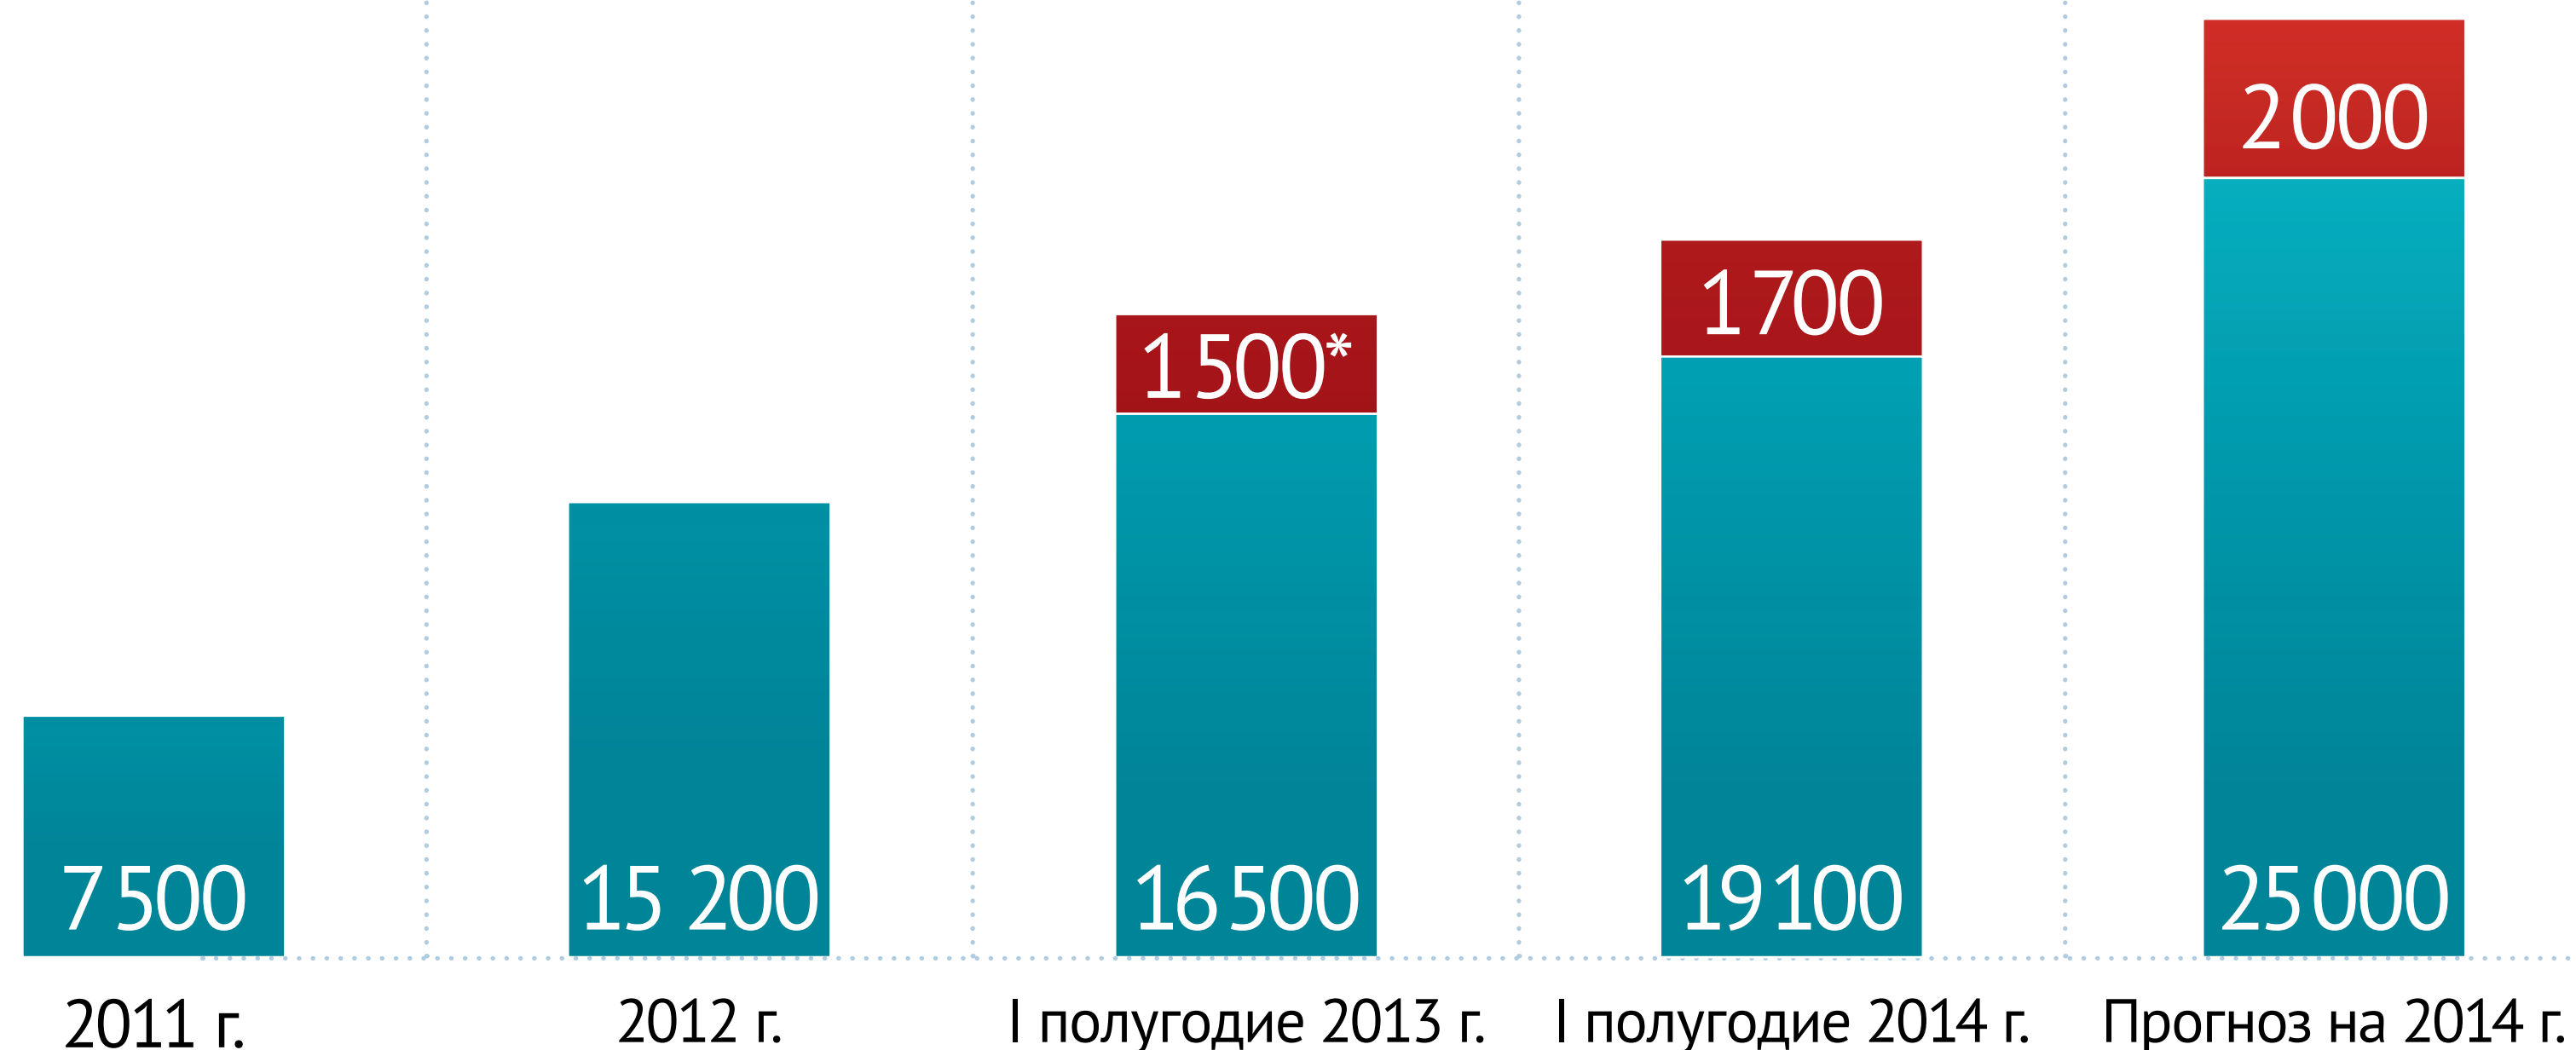

ДИНАМИКА РОСТА НАЛОГОВЫХ ПОСТУПЛЕНИЙ В БЮДЖЕТ ГОРОДА МОСКВЫ ЗА СЧЕТ НДФЛ, ПОЛУЧАЕМОГО ОТ СДАЧИ ЖИЛЫХ ПОМЕЩЕНИЙ В АРЕНДУ, И КОЛИЧЕСТВА ПРИОБРЕТЕННЫХ ПАТЕНТОВ

	7,5 тыс.	15,2 тыс.	18 тыс.	21 тыс.	27 тыс.
	0,1 млрд руб.	0,5 млрд руб.	0,6 млрд руб.	0,8 млрд руб.	1 млрд руб.

- Количество приобретенных патентов по аренде жилья, шт.
- Количество поданных налоговых деклараций по форме 3-НДФЛ, шт.

* Экспертная оценка Департамента экономической политики и развития города Москвы.