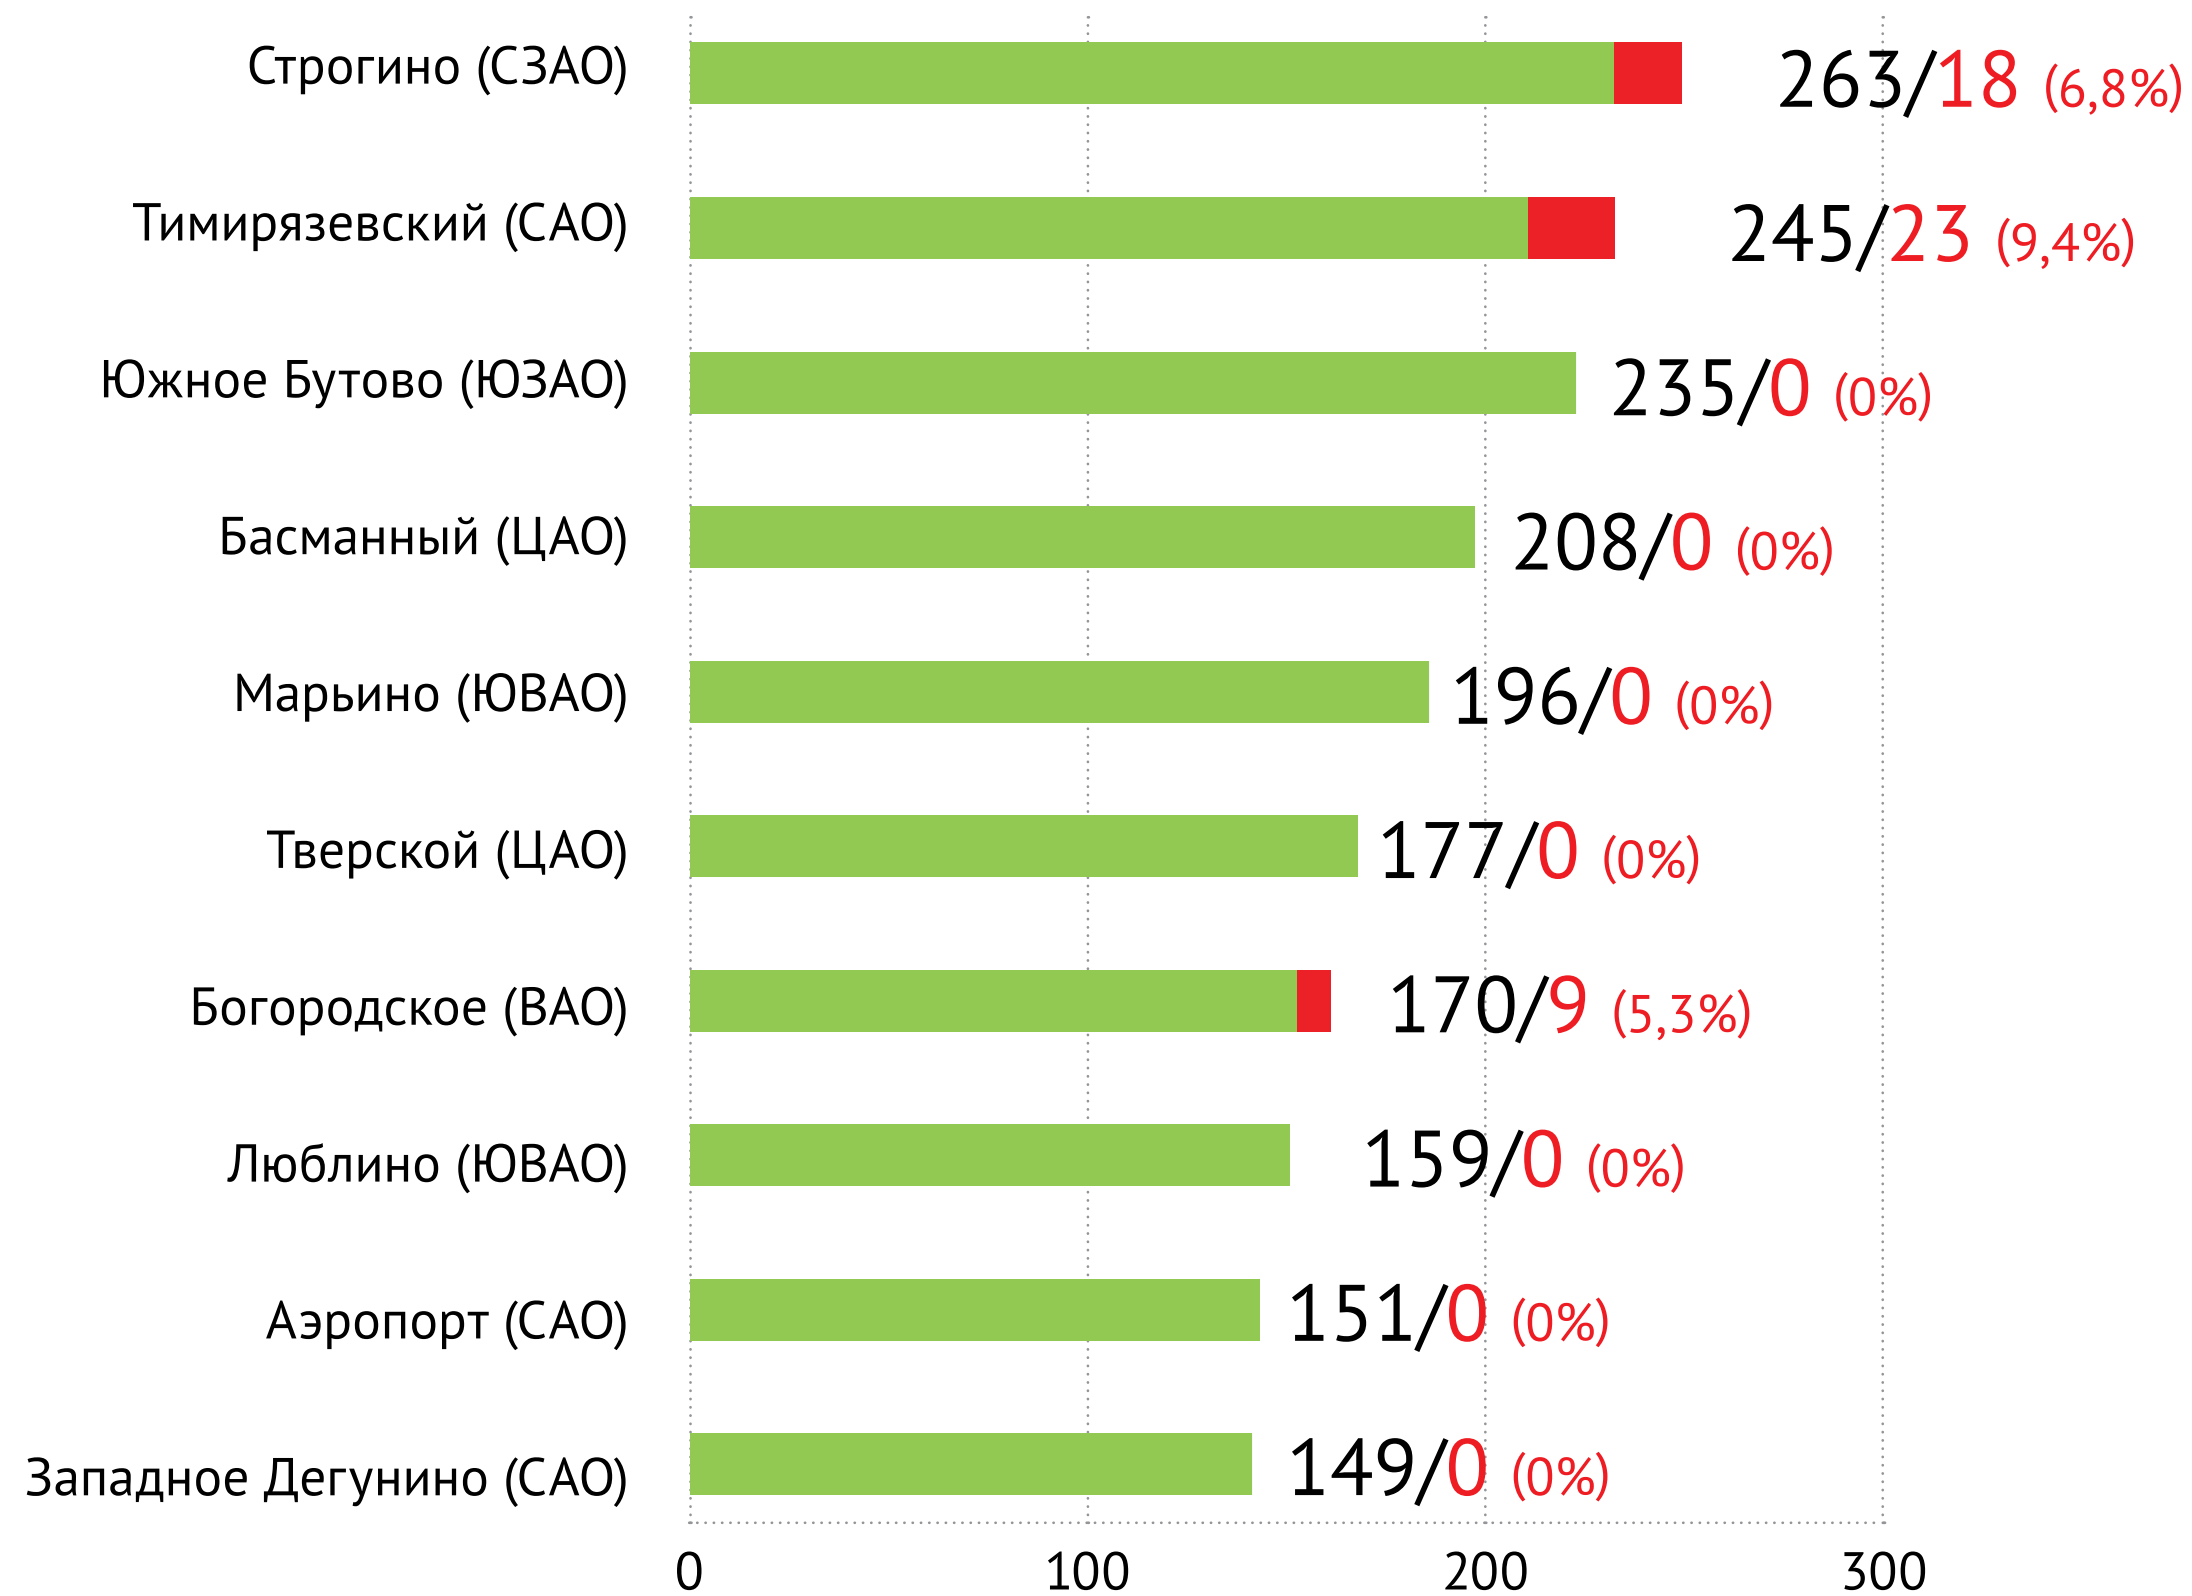

# СРАВНЕНИЕ ПОКАЗАТЕЛЕЙ РАБОТЫ УЧАСТНИКОВ ПРОЕКТА В I ПОЛУГОДИИ 2014 И 2013 ГОДА

# ВЫЯВЛЕНИЕ ОПОП НОВЫХ ФАКТОВ В РАЗРЕЗЕ АДМИНИСТРАТИВНЫХ ОКРУГОВ В I ПОЛУГОДИИ 2014 ГОДА

КОЛИЧЕСТВО НОВЫХ ВЫЯВЛЕННЫХ ФАКТОВ ОПОП В РАЗРЕЗЕ АДМИНИСТРАТИВНЫХ ОКРУГОВ, ШТ.

КОЛИЧЕСТВО ПЕРЕПРОВЕРЕННЫХ ФАКТОВ ОПОП В РАЗРЕЗЕ АДМИНИСТРАТИВНЫХ ОКРУГОВ, ШТ.

В I полугодии 2014 года сотрудниками ОПОП выявлено **57 120** фактов, из них: новых фактов – **16 878**, перепроверено старых фактов – **40 242**.

# РЕЙТИНГ РАЙОНОВ ГОРОДА МОСКВЫ ПО ПРОВЕДЕННЫМ ПРОВЕРКАМ ОМВД В I ПОЛУГОДИИ 2014 ГОДА

КОЛИЧЕСТВО ПРОВЕРЕННЫХ ФАКТОВ  
В РАЗРЕЗЕ РАЙОНОВ, В ТОМ ЧИСЛЕ  
НЕПОДТВЕРЖДЕННЫЕ ФАКТЫ  
(ЛУЧШИЕ РАЙОНЫ)

КОЛИЧЕСТВО ПРОВЕРЕННЫХ ФАКТОВ  
В РАЗРЕЗЕ РАЙОНОВ, В ТОМ ЧИСЛЕ  
НЕПОДТВЕРЖДЕННЫЕ ФАКТЫ  
(ХУДШИЕ РАЙОНЫ)