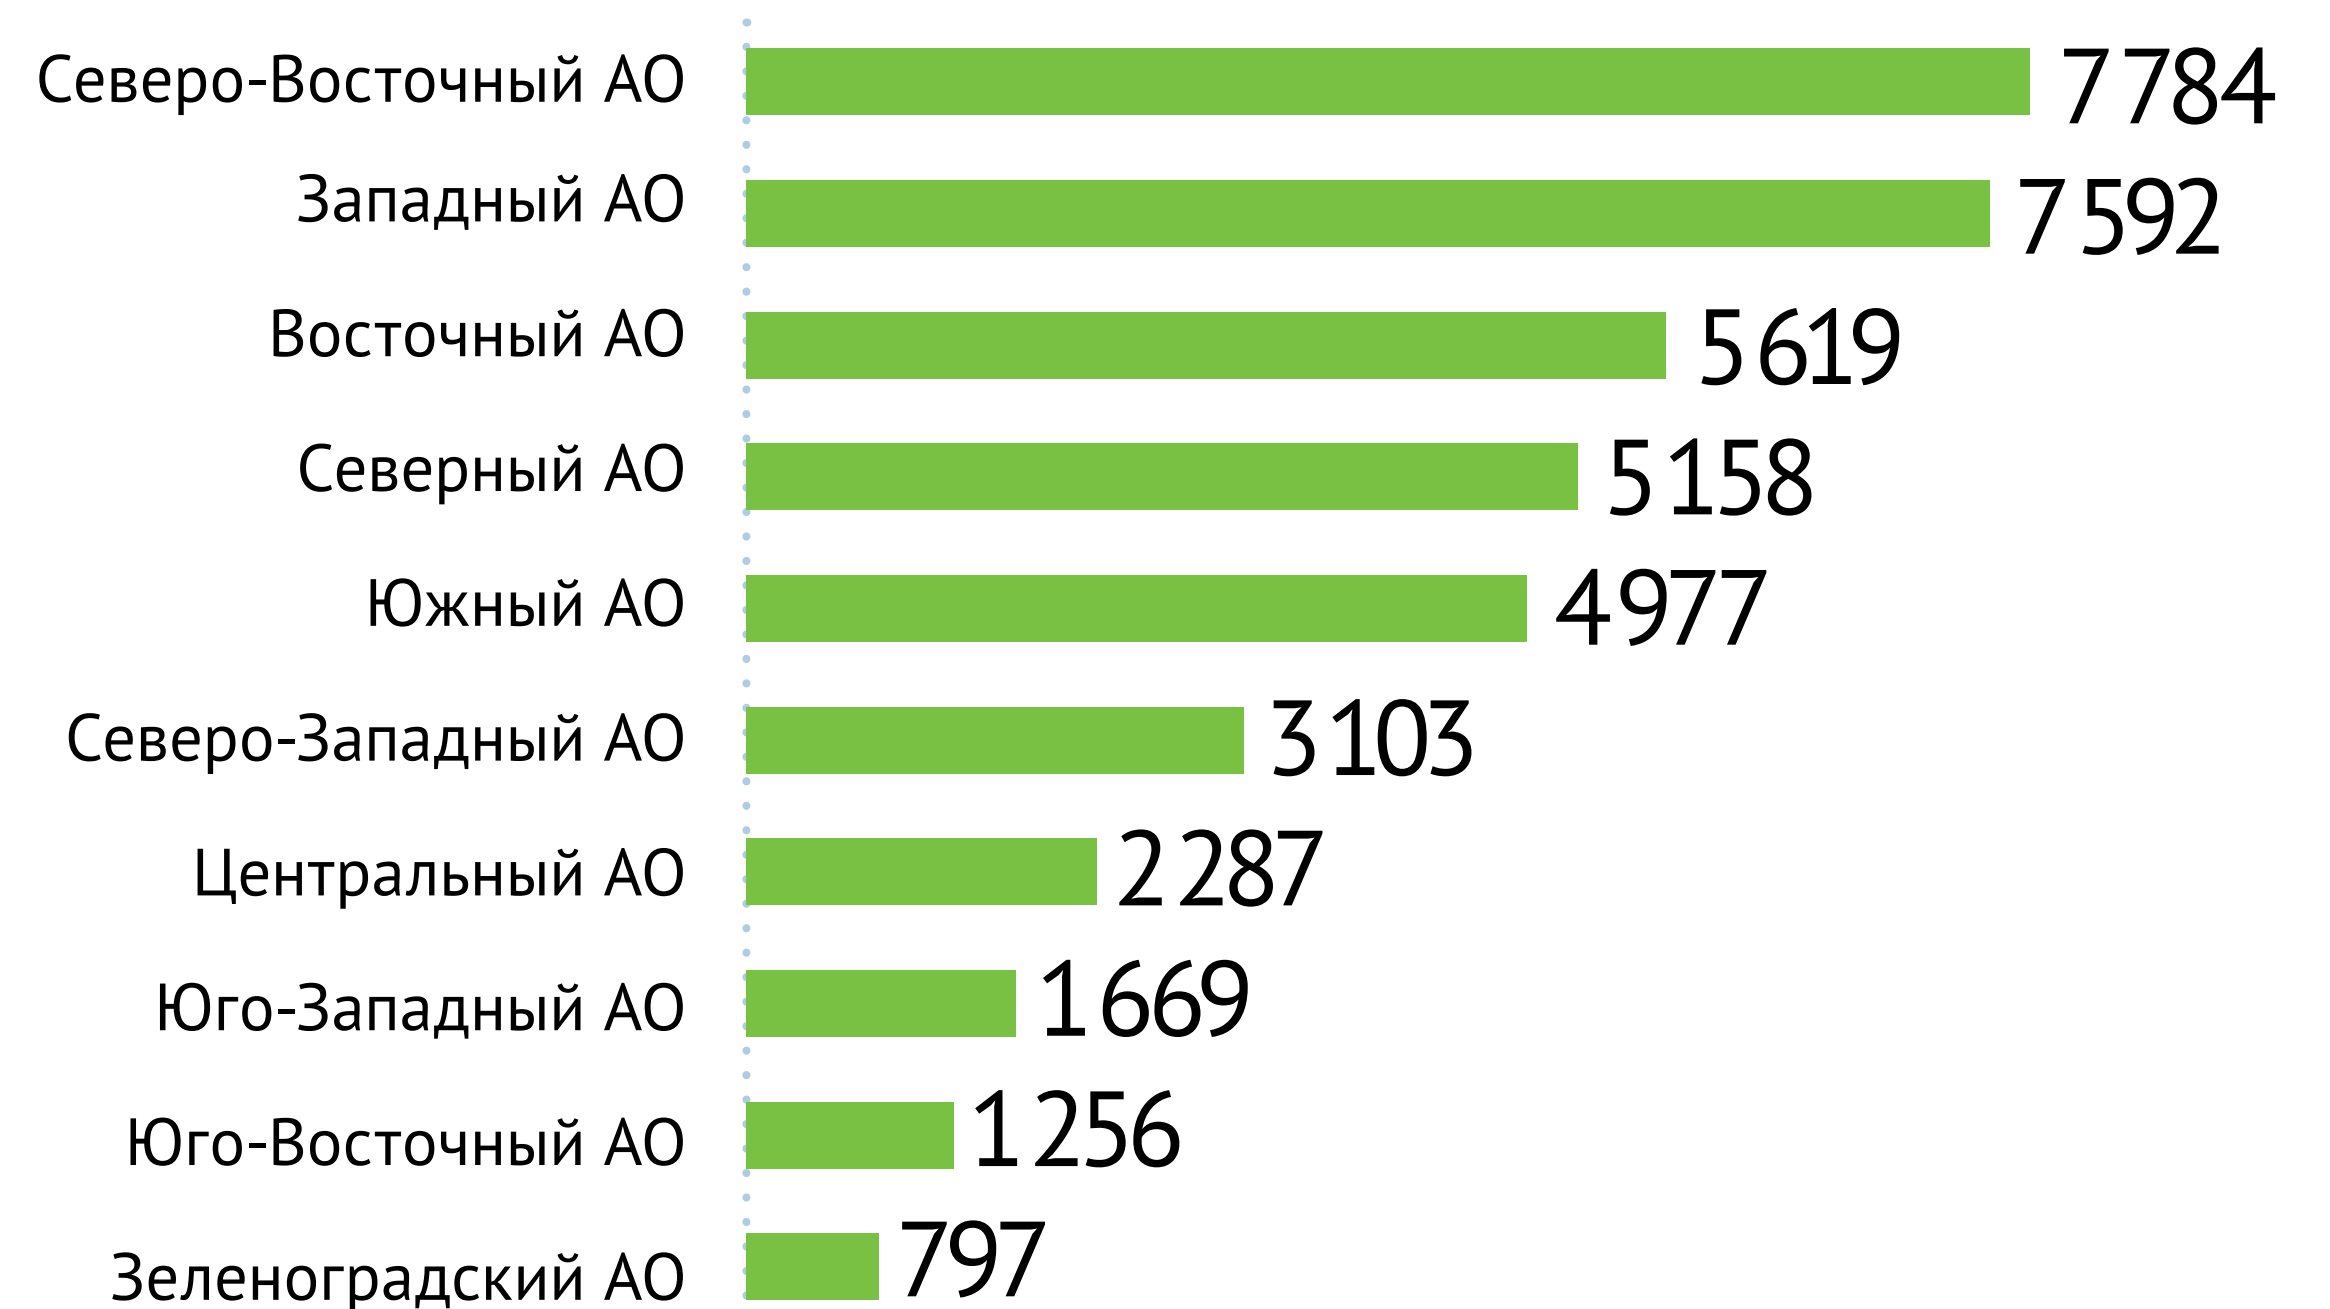

# СРАВНЕНИЕ ПОКАЗАТЕЛЕЙ РАБОТЫ УЧАСТНИКОВ ПРОЕКТА В I ПОЛУГОДИИ 2014 И 2013 ГОДА

В I полугодии 2014 года сотрудниками ОПОП выявлено **57 120** фактов, из них: новых фактов – **16 878**, перепроверено старых фактов – **40 242**.