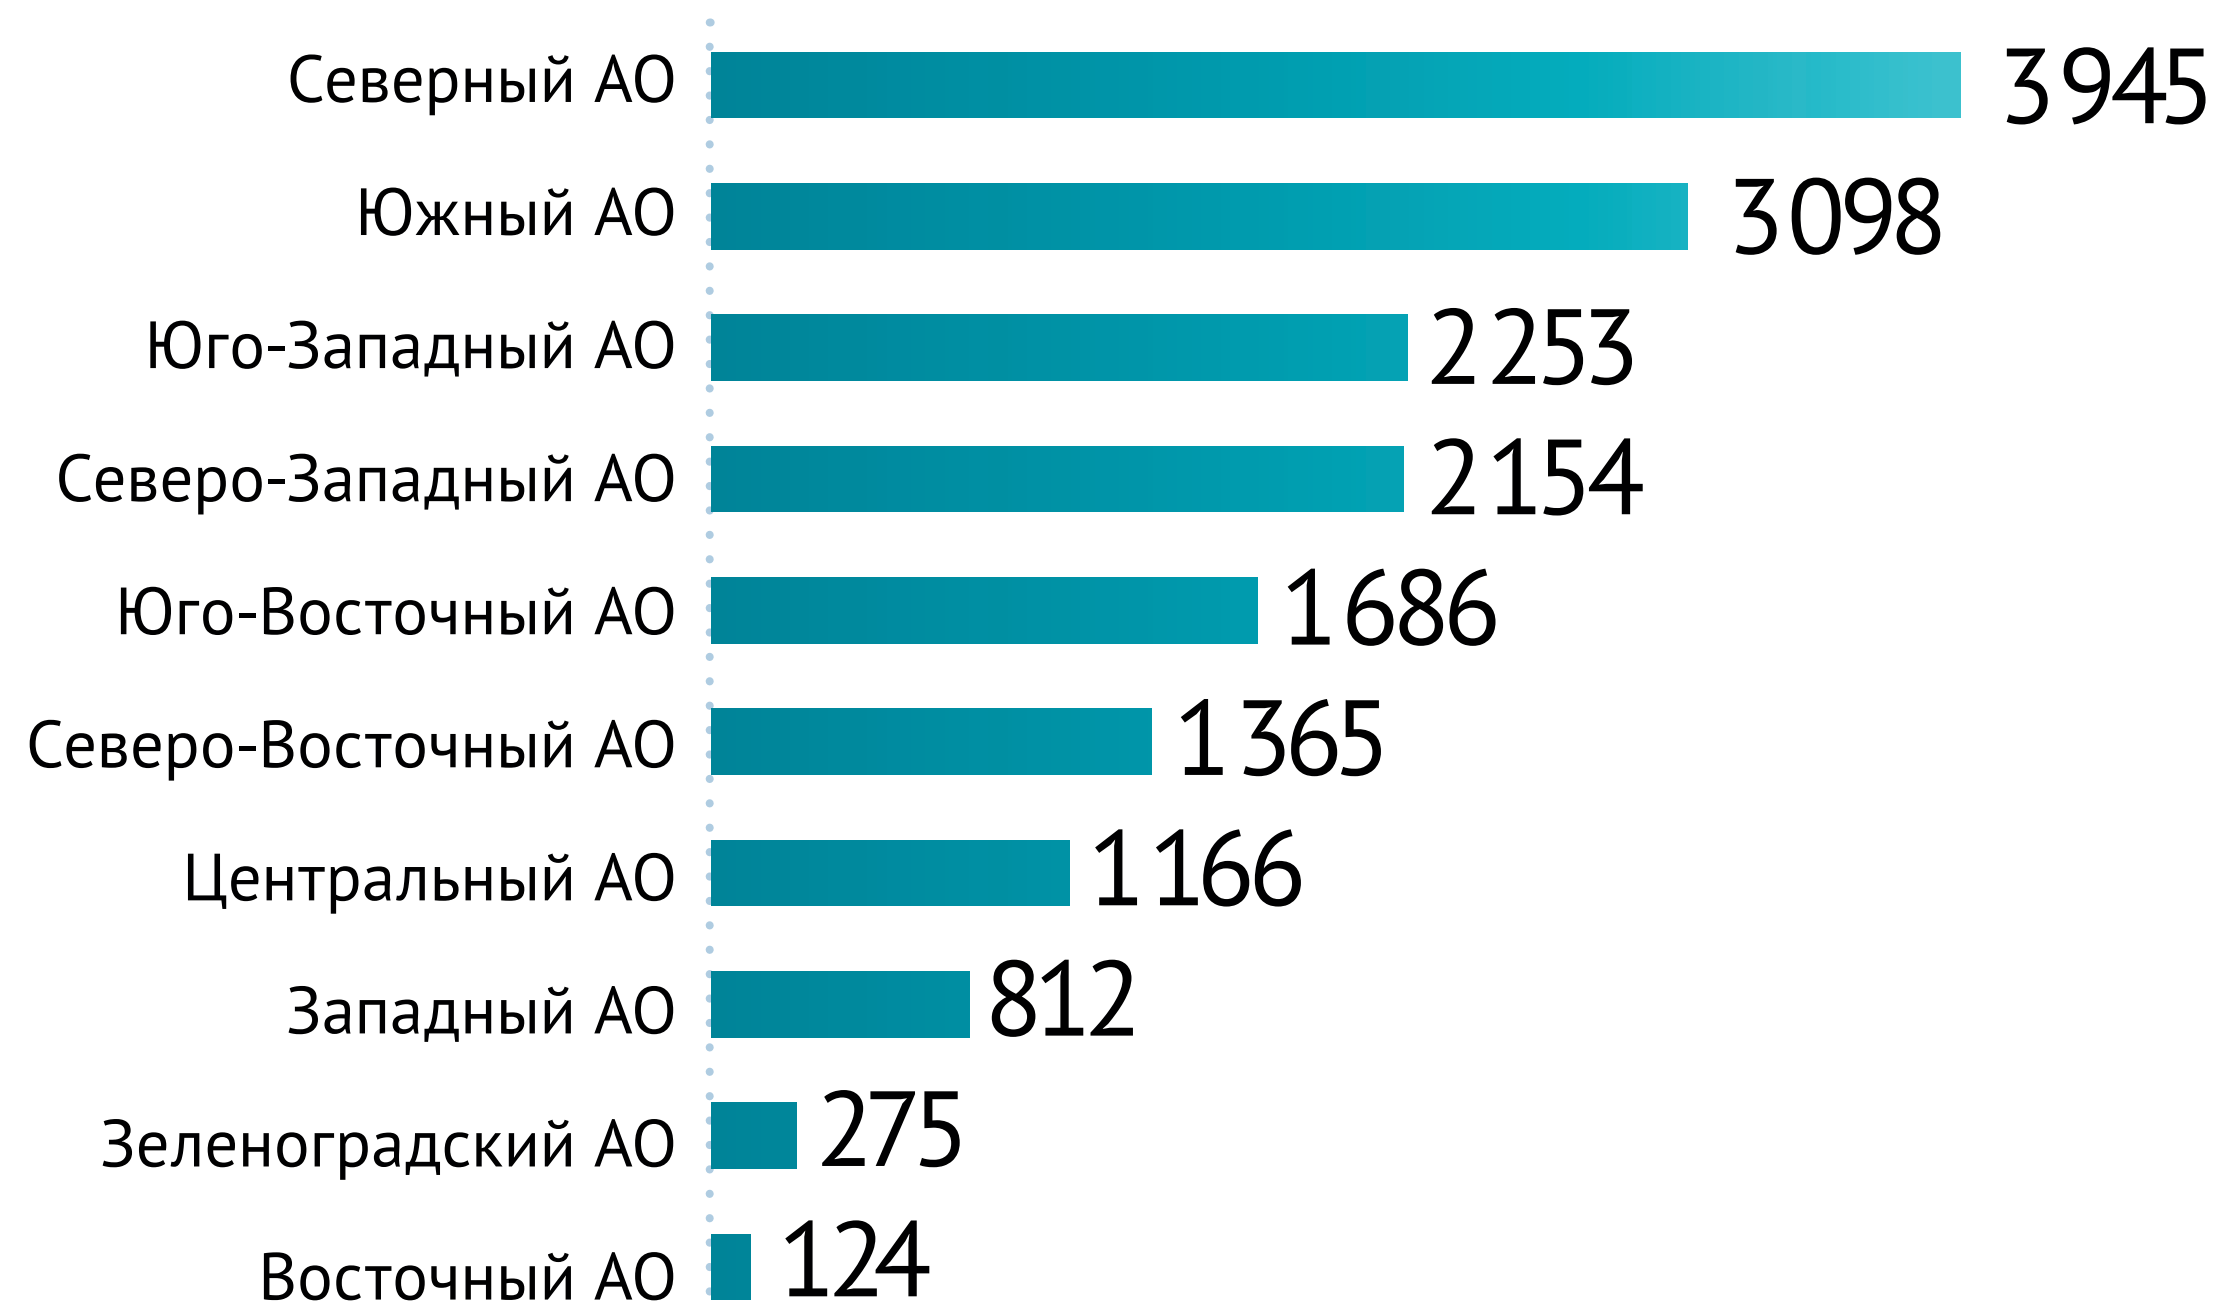

ВЫЯВЛЕНИЕ ОПОП НОВЫХ ФАКТОВ В РАЗРЕЗЕ АДМИНИСТРАТИВНЫХ ОКРУГОВ В I ПОЛУГОДИИ 2014 ГОДА

КОЛИЧЕСТВО НОВЫХ ВЫЯВЛЕННЫХ ФАКТОВ ОПОП В РАЗРЕЗЕ АДМИНИСТРАТИВНЫХ ОКРУГОВ, ШТ.